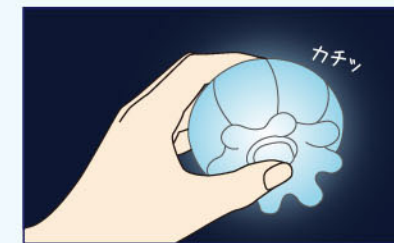

Violet
ILN64027

4 542202 640272

底面のスイッチを押して ON・OFF